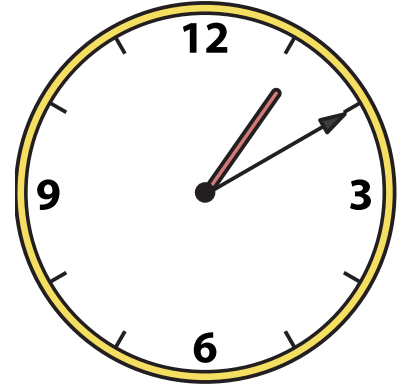

Dibuje la manecilla de las horas y los minutos en el reloj para que represente la hora mostrada.

1)

7:10

2)

2:05

3)

1:10

4)

5:20

5)

9:45

6)

5:35

7)

10:10

8)

9:50

9)

1:50