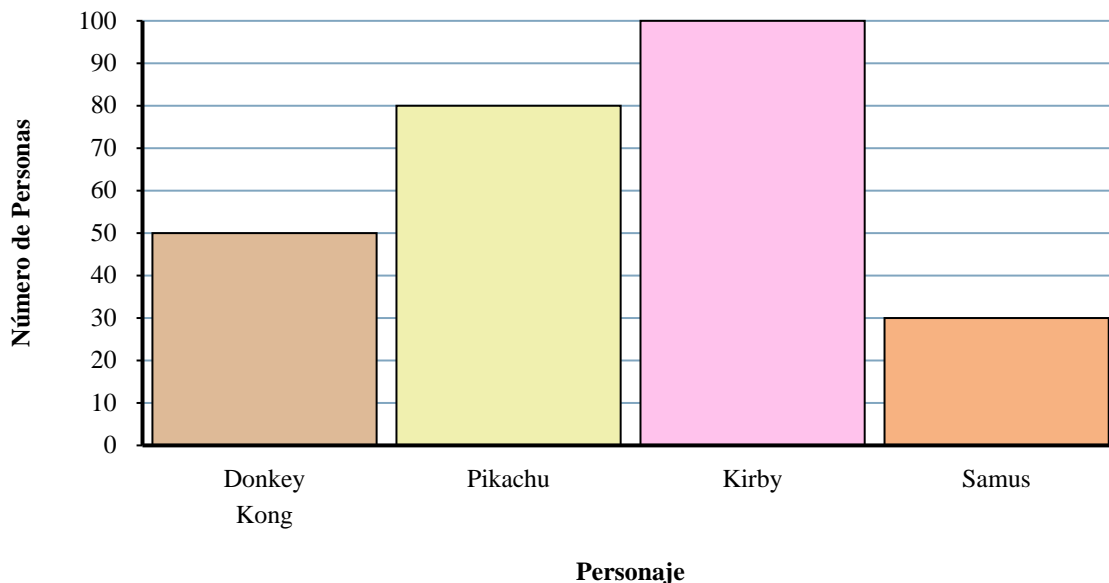

Resuelve cada problema.

Personaje de juegos favorito

Respuestas

1. _____
2. _____
3. _____
4. _____
5. _____
6. _____
7. _____
8. _____
9. _____
10. _____

- 1) ¿Qué personaje tenía el menor número de personas que dicen que era su favorito?
- 2) ¿A más gente le gusta Kirby o Samus?
- 3) ¿A cuántas personas le gusta Pikachu mas?
- 4) ¿Cuántas personas en total respondieron a la encuesta?
- 5) ¿A menos gente le gusta Samus o Pikachu?
- 6) ¿A cuántas personas menos le gusta Samus que queridas Samus?
- 7) ¿Qué personaje dicen el mayor número de personas que es su favorito?
- 8) ¿A cuántas personas más les gustaba Pikachu que Donkey Kong?
- 9) ¿Cuál es la diferencia en el número de gente que le gusta Donkey Kong y el número que le gusta Kirby?
- 10) ¿Qué personaje dijeron exactamente 100 personas que era su favorito?

Resuelve cada problema.

Personaje de juegos favorito

Respuestas

- 1) ¿Qué personaje tenía el menor número de personas que dicen que era su favorito?
- 2) ¿A más gente le gusta Kirby o Samus?
- 3) ¿A cuántas personas le gusta Pikachu mas?
- 4) ¿Cuántas personas en total respondieron a la encuesta?
- 5) ¿A menos gente le gusta Samus o Pikachu?
- 6) ¿A cuántas personas menos le gusta Samus que queridas Samus?
- 7) ¿Qué personaje dicen el mayor número de personas que es su favorito?
- 8) ¿A cuántas personas más les gustaba Pikachu que Donkey Kong?
- 9) ¿Cuál es la diferencia en el número de gente que le gusta Donkey Kong y el número que le gusta Kirby?
- 10) ¿Qué personaje dijeron exactamente 100 personas que era su favorito?