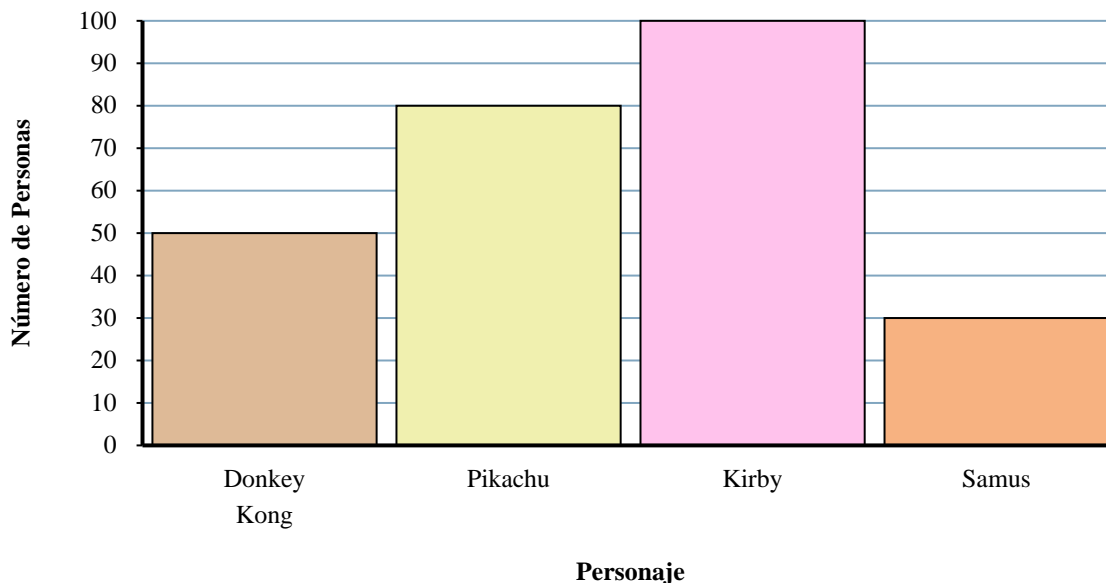

Resuelve cada problema.

Personaje de juegos favorito

Respuestas

1. _____
2. _____
3. _____
4. _____
5. _____
6. _____
7. _____
8. _____
9. _____
10. _____

- 1) ¿Qué personaje tenía el menor número de personas que dicen que era su favorito?
- 2) ¿A más gente le gusta Kirby o Samus?
- 3) ¿A cuántas personas le gusta Pikachu mas?
- 4) ¿Cuántas personas en total respondieron a la encuesta?
- 5) ¿A menos gente le gusta Samus o Pikachu?
- 6) ¿A cuántas personas menos le gusta Samus que queridas Samus?
- 7) ¿Qué personaje dicen el mayor número de personas que es su favorito?
- 8) ¿A cuántas personas más les gustaba Pikachu que Donkey Kong?
- 9) ¿Cuál es la diferencia en el número de gente que le gusta Donkey Kong y el número que le gusta Kirby?
- 10) ¿Qué personaje dijeron exactamente 100 personas que era su favorito?

Resuelve cada problema.

Personaje de juegos favorito

Respuestas

- 1) ¿Qué personaje tenía el menor número de personas que dicen que era su favorito?
- 2) ¿A más gente le gusta Kirby o Samus?
- 3) ¿A cuántas personas le gusta Pikachu mas?
- 4) ¿Cuántas personas en total respondieron a la encuesta?
- 5) ¿A menos gente le gusta Samus o Pikachu?
- 6) ¿A cuántas personas menos le gusta Samus que queridas Samus?
- 7) ¿Qué personaje dicen el mayor número de personas que es su favorito?
- 8) ¿A cuántas personas más les gustaba Pikachu que Donkey Kong?
- 9) ¿Cuál es la diferencia en el número de gente que le gusta Donkey Kong y el número que le gusta Kirby?
- 10) ¿Qué personaje dijeron exactamente 100 personas que era su favorito?